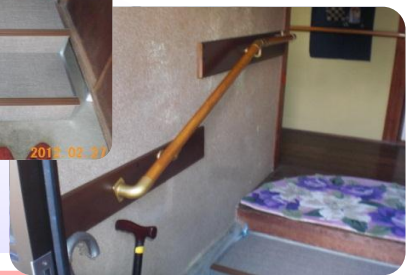

2012.02.27

壁が無い旧家屋もお任せを!!