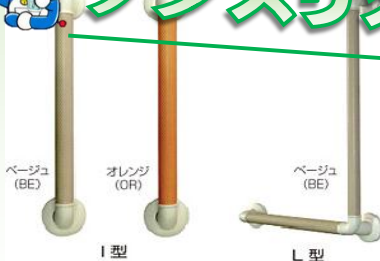

## どこでもグリップウー♪

単純形状で横移動と立ち上がりなどを兼用したい場合にいいよ！  
また立ち上がり時に定点で手を止めたい場合に効果を発揮するよ！

## ノンスリップ手すりイー♪

ベージュ (BE)

オレンジ (OR)

ベージュ (BE)

I型

L型

手すり断面

表面形状(ダイヤカット)