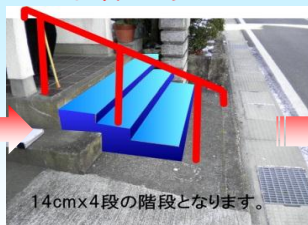

トイレが遠かったので近くの物入れをトイレにしました!

工事前

工事後

●現況

段高いねー

●イメージ

14cmx4段の階段となります。

こんな感じになりますよ～

●実際の工事

こんなの出来ました～

スーパー  
スローンク!

12m

2012.02.28