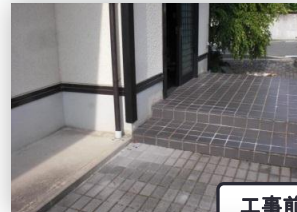

スロープ制作しました!

工事前

段差があって
上り下りがちょっと大変。

コンクリートで
スロープにしました!
車いすや歩行器でも
安心して上り下り♪

今は歩行可能な為
手すりもつけてます