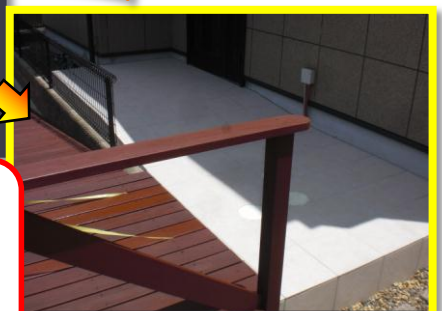

玄関までひと続きになりました♪
タイルも貼り替えスペースも広々♪