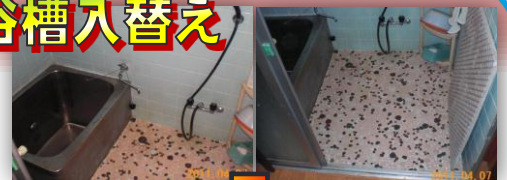

折れ戸のクローゼットがあるので、手すりを付けると中に入れない…。そこで跳ね上げ式の手すりにしました☆
強度もバッチリ! 本人も家族様も便利に!!

大塚

浴槽を入替えました!
他にも変わったところが…♪
もちろん介護保険対象です(^ ^)

浴槽入替え

床を嵩上げ(段差解消)
滑りにくいタイル(床材変更)
手すり が対象です♪
また助成金(特別型)も併用した為
水栓金具も補助対象になりました♪

石川

開き戸→引き戸

電灯と雨樋の
位置を変えた
けど、わかるか
な?

大東

サッシの扉を引き戸に変えて、階段も昇降しやすく低く作りました!
手すりも取り付け楽に出入りできました♪

こんな工事!

目立つ赤色の手すり