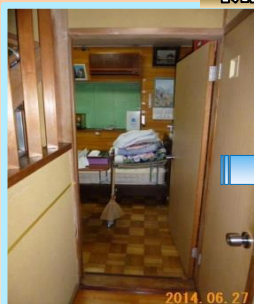

部屋の壁を抜いてトイレを増設しました

和式から洋式トイレに変更

こんな場所にも大丈夫!

クロスもオシャレに♪ 建具もこだわりぬいて決めました!

開き戸~木製折れ戸

これで防犯対策はバッチリです♪

雨戸工事!!
これで台風の時も楽々です