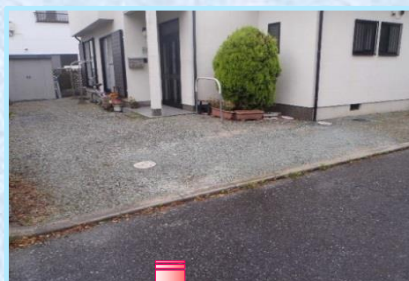

ホームページも日々更新!!
ブログもがんばってます♪

コンクリート工事

～車椅子編～

プランでは工事範囲・スロープ
の位置・仕上げ方等いろいろ悩
んで検討しました。

身体状況により出来る
だけ平らに仕上げまし
た！！手すりの角度・
高さ・位置はシビアで
した！！

スロープの勾配はゆるゆる～～～！！

車も問題なく駐車できます

7月の施工例 (ごく一部) 45件

部屋の壁を抜いてトイレを増設しました

和式から洋式トイレに変更

こんな場所にも大丈夫!

クロスもオシャレに♪ 建具もこだわりぬいて決めました!

開き戸~木製折れ戸

これで防犯対策はバッチリです♪

雨戸工事!!
これで台風の時も楽々です