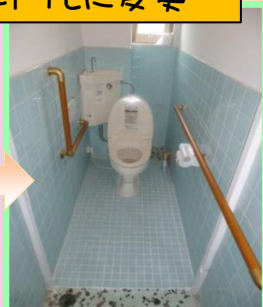

部屋の壁を抜いてトイレを増設しました

和式から洋式トイレに変更

こんな場所にも大丈夫!

クロスもオシャレに♪ 建具もこだわりぬいて決めました!

開き戸~木製折れ戸

これで防犯対策はバッチリです♪

雨戸工事!!
これで台風の時も楽々です