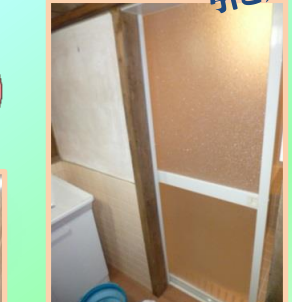

縁側まで段差なしのフロア仕上げ

～Before～

～After～

～Before～

～After～

掃出しも木製から
サッシに変えました!

台風対策もバッチリ!

浴室

～Before～

在来工法ですが壁はパネル仕上げ
こだわりぬきました!!!

扉も新設
引き戸

～After～

グレーチングで
段なしフラット♪

4月の施工例 (ごく一部) 62件

車椅子でのご生活・動線・有効開口・昇降範囲等いろいろ検討しました。

～Before～