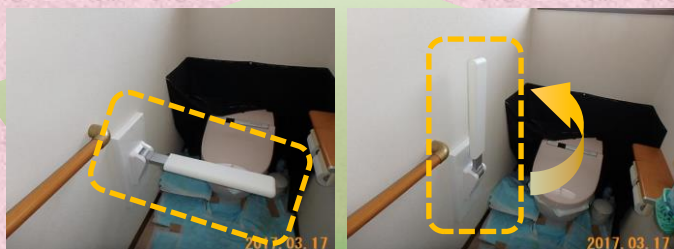

3月施工実績

72件

石川

跳ね上げ手すり

前傾姿勢保持のために、跳ね上げ手すりを取り付けしました。

浴室クッションフロア

タイルから浴室用のクッションフロアへ張替

大東