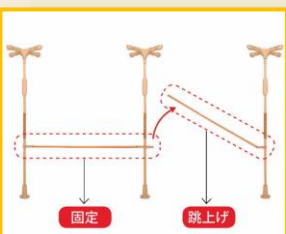

いつもお世話になっております!

ようやく春を感じる様になってきましたね。

朝晩の気温の差が激しいですが、

体調の変化にはお気を付けください。

電話番 吉田です

ホームページも随時更新中
ぜひご覧ください!!

この形状って工事でも出来る?

さまざまな状況によると思われますが、手すりを希望される時に住宅改修でレンタル手すりと同じような形状が可能なのか、時々お問い合わせをいただきます。実際に取付が可能かどうかは、担当営業者に確認いただく事が必要になってきますが、今回は同じような形状の手すりををご紹介します。

突っ張り手すり

立ち上げ型手すり

跳ね上げ型手すり

手すり付ステップ台

組立手すり&踏み台

既製品

オーダー型